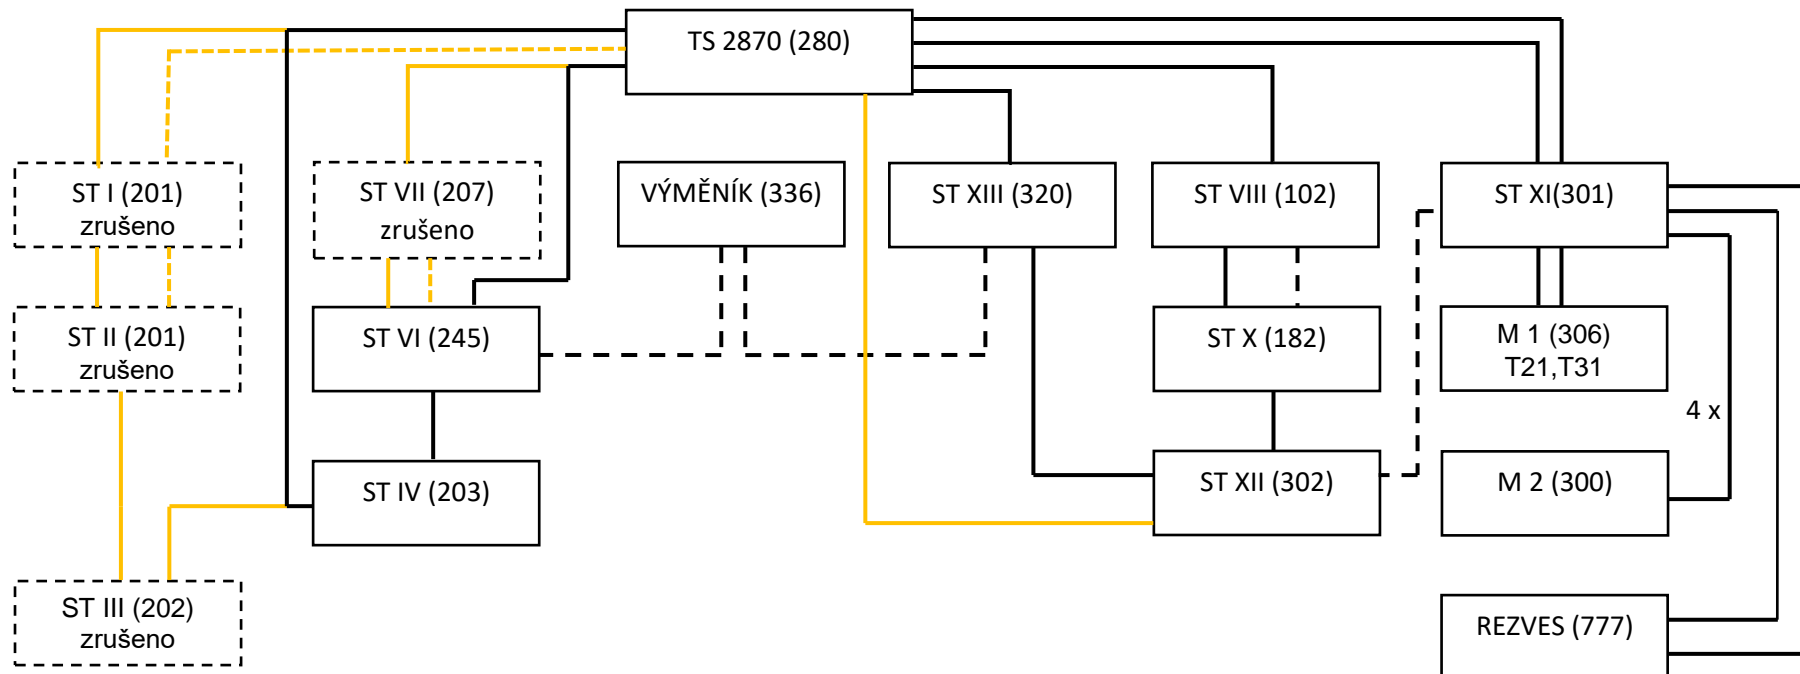

Příloha A – k datu 1.1.-2024

VN ———

NN - - -

Zrušené vedení (yellow dotted)

(...) číslo budovy