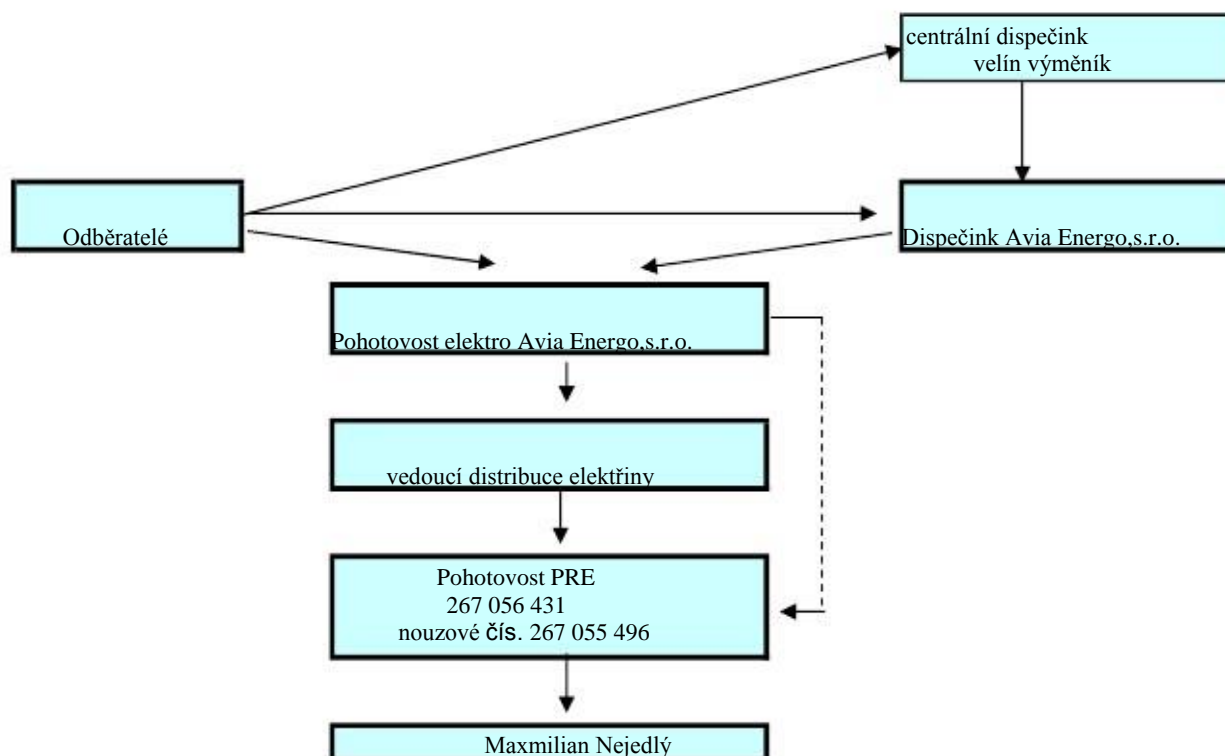

KRIZOVÝ PLÁN - ELEKTRO LDS (VN)

Pohotovost elektro: budova E1 Avia Energo,s.r.o.
266 142 500
739 246 225

Nejedlý Maxmilian: K Náhonu 989/7, Praha 9 Hloubětín
198 00, tel.: 603 290 729

Gladics Jan :   Mukařov 41, 295 01 Mnichovo Hradiště
Svoz: osobními auty, MHD, TAXI

Pro případ havárie je určeno vozidlo MATIS DAEWOO, FELICIA COMBI
Klíče jsou uloženy NA DISPEČINKU ELEKTRO AVIA a.s.